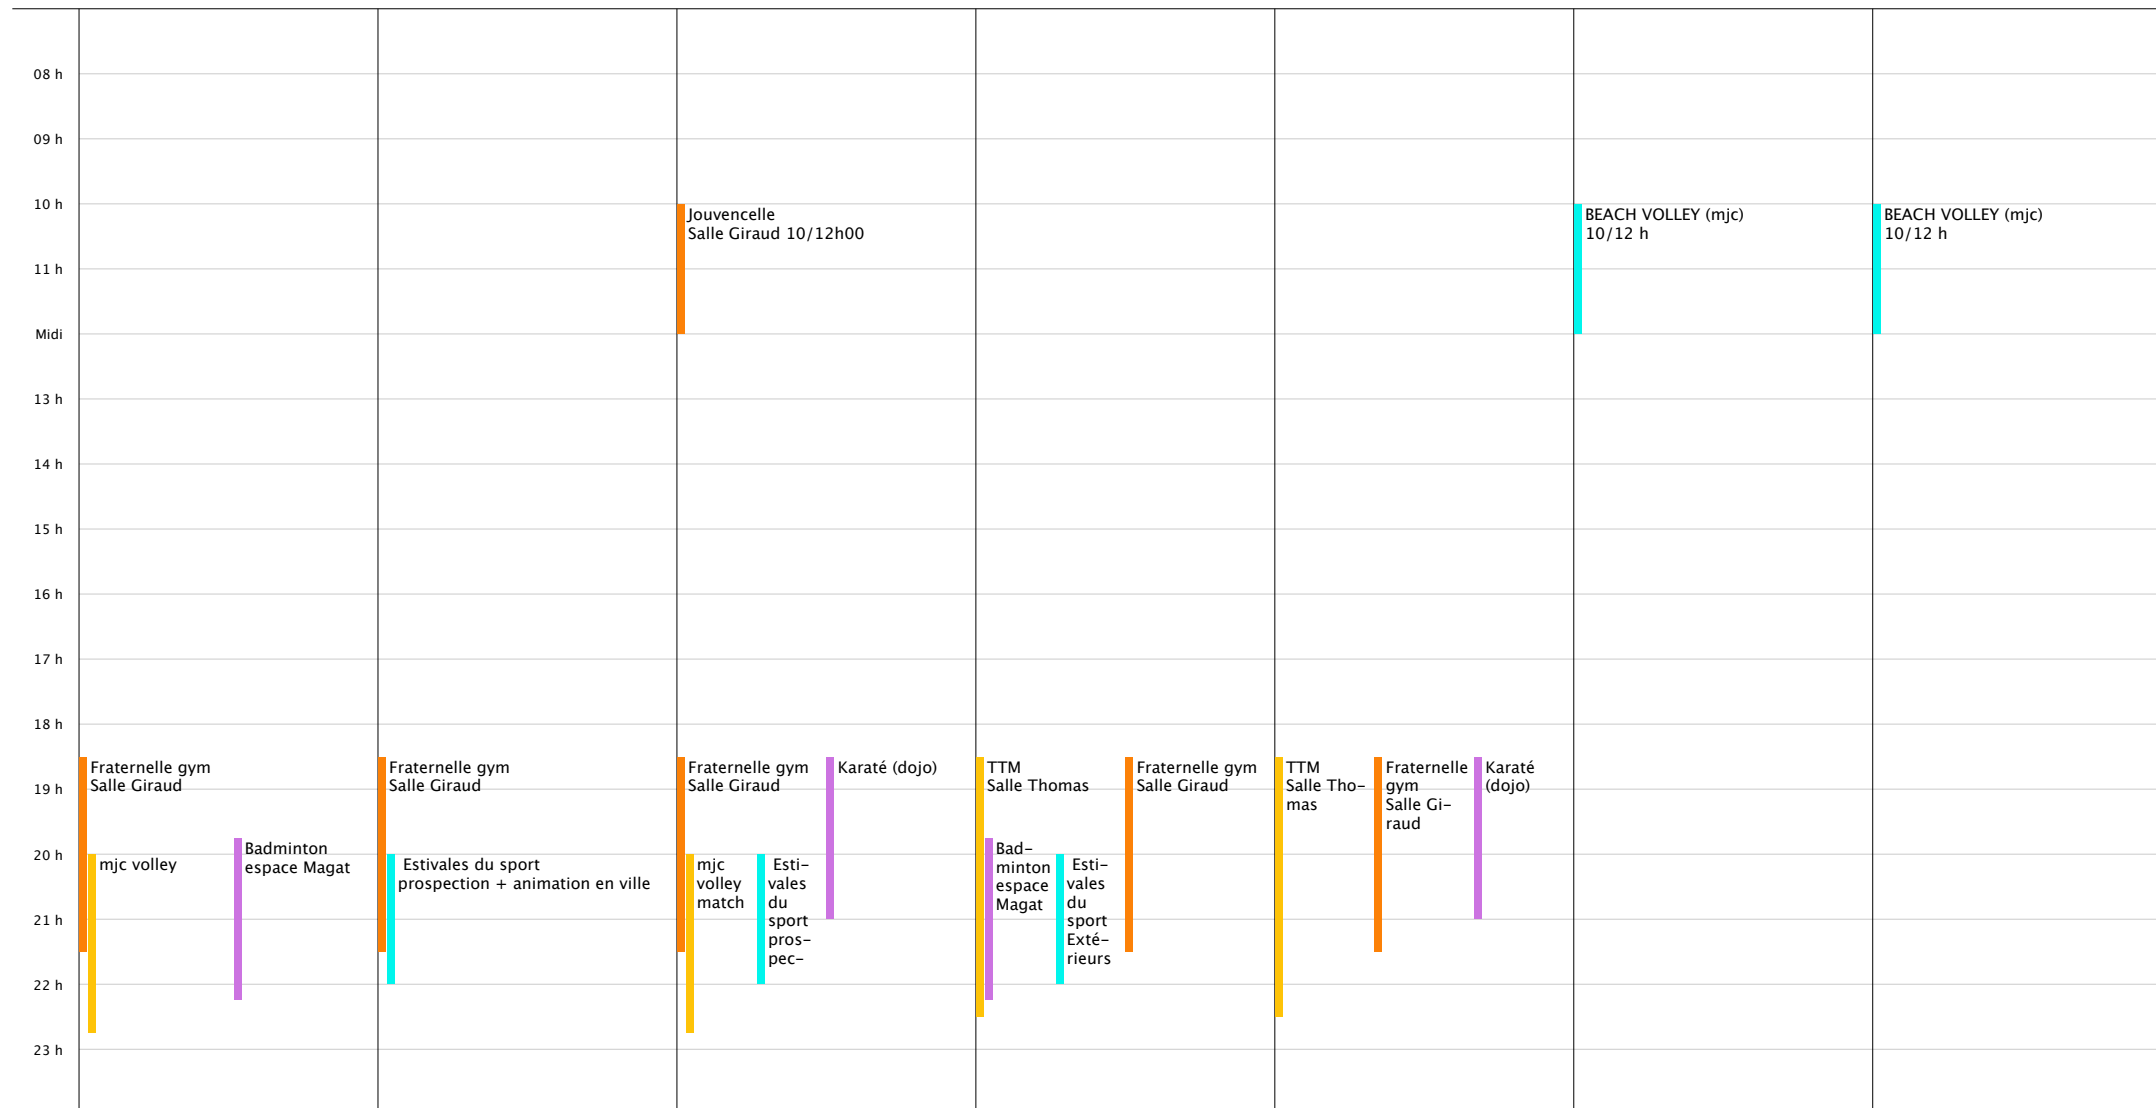

août 2021

L	M	M	J	V	S	D
						1
2	3	4	5	6	7	8
9	10	11	12	13	14	15
16	17	18	19	20	21	22
23	24	25	26	27	28	29
30	31					

lundi 5

mardi 6

mercredi 7

jeudi 8

vendredi 9

samedi 10

dimanche 11

du 12 juillet au 18 juillet 2021

Semaine 28

- Salle F MAGAT
- Salle H THOMAS
- extérieurs
- Salle Devoucoux
- Salle Cadourin
- Salle E GIRAUD

juillet 2021

L	M	M	J	V	S	D
			1	2	3	4
5	6	7	8	9	10	11
12	13	14	15	16	17	18
19	20	21	22	23	24	25
26	27	28	29	30	31	

août 2021

L	M	M	J	V	S	D
						1
2	3	4	5	6	7	8
9	10	11	12	13	14	15
16	17	18	19	20	21	22
23	24	25	26	27	28	29
30	31					

lundi 12

mardi 13

mercredi 14

jeudi 15

vendredi 16

samedi 17

du 16 août au 22 août 2021

Semaine 33

- Salle F MAGAT
- Salle H THOMAS
- extérieurs
- Salle Devoucoux
- Salle Cadourin
- Salle E GIRAUD

août 2021							septembre 2021						
L	M	M	J	V	S	D	L	M	M	J	V	S	D
						1			1	2	3	4	5
2	3	4	5	6	7	8	6	7	8	9	10	11	12
9	10	11	12	13	14	15	13	14	15	16	17	18	19
16	17	18	19	20	21	22	20	21	22	23	24	25	26
23	24	25	26	27	28	29	27	28	29	30			
30	31												