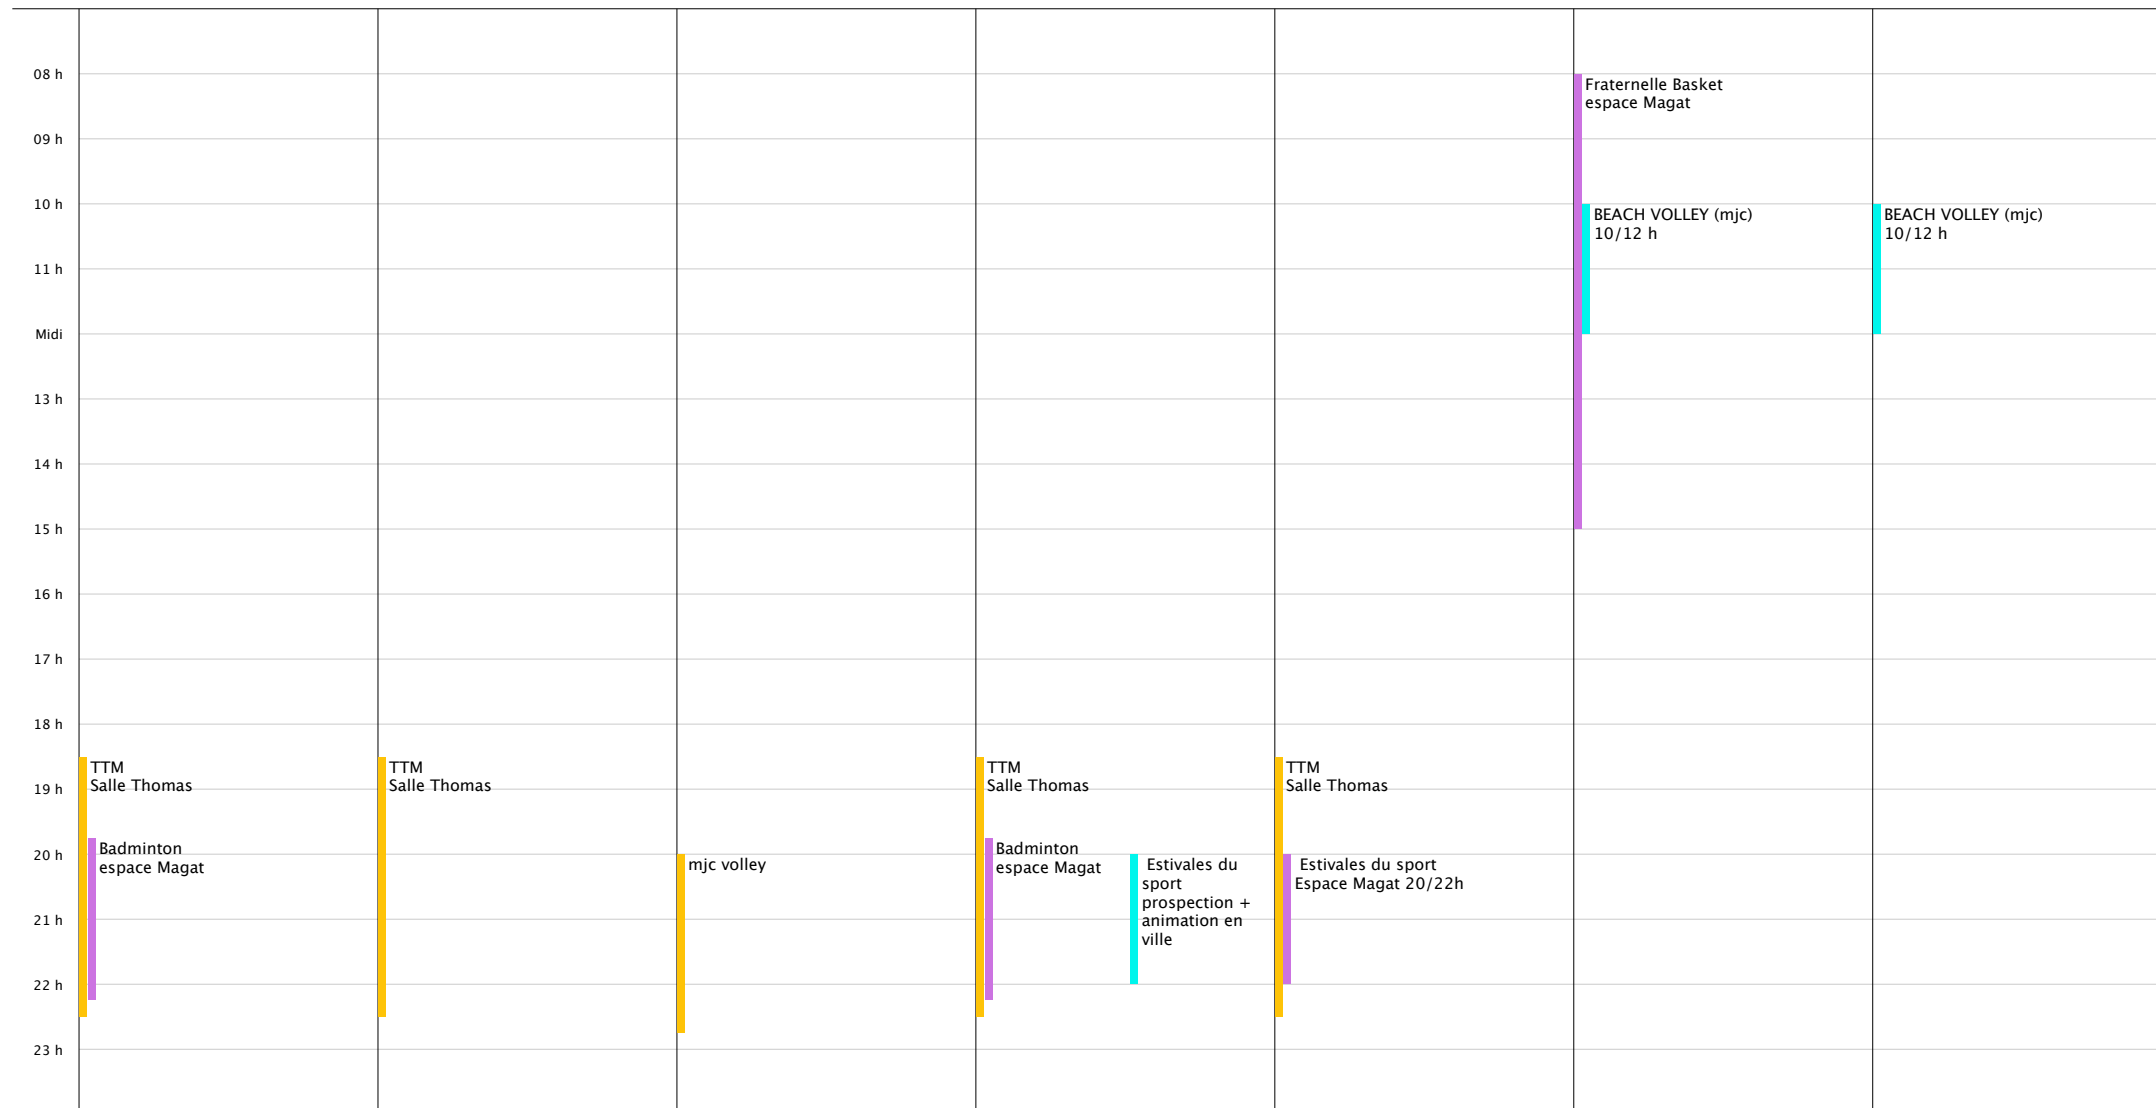

dimanche 11

du 12 juillet au 18 juillet 2021

Semaine 28

- Salle F MAGAT
- Salle H THOMAS
- extérieurs
- Salle Devoucoux
- Salle Cadourin
- Salle E GIRAUD

juillet 2021

L	M	M	J	V	S	D
			1	2	3	4
5	6	7	8	9	10	11
12	13	14	15	16	17	18
19	20	21	22	23	24	25
26	27	28	29	30	31	

août 2021

L	M	M	J	V	S	D
						1
2	3	4	5	6	7	8
9	10	11	12	13	14	15
16	17	18	19	20	21	22
23	24	25	26	27	28	29
30	31					

lundi 12

mardi 13

mercredi 14

jeudi 15

vendredi 16

samedi 17

dimanche 18

du 19 juillet au 25 juillet 2021

Semaine 29

- Salle F MAGAT
- Salle H THOMAS
- extérieurs
- Salle Devoucoux
- Salle Cadourin
- Salle E GIRAUD

juillet 2021

L	M	M	J	V	S	D
			1	2	3	4
5	6	7	8	9	10	11
12	13	14	15	16	17	18
19	20	21	22	23	24	25
26	27	28	29	30	31	

août 2021

L	M	M	J	V	S	D
						1
2	3	4	5	6	7	8
9	10	11	12	13	14	15
16	17	18	19	20	21	22
23	24	25	26	27	28	29
30	31					

lundi 19

mardi 20

mercredi 21

jeudi 22

vendredi 23

samedi 24