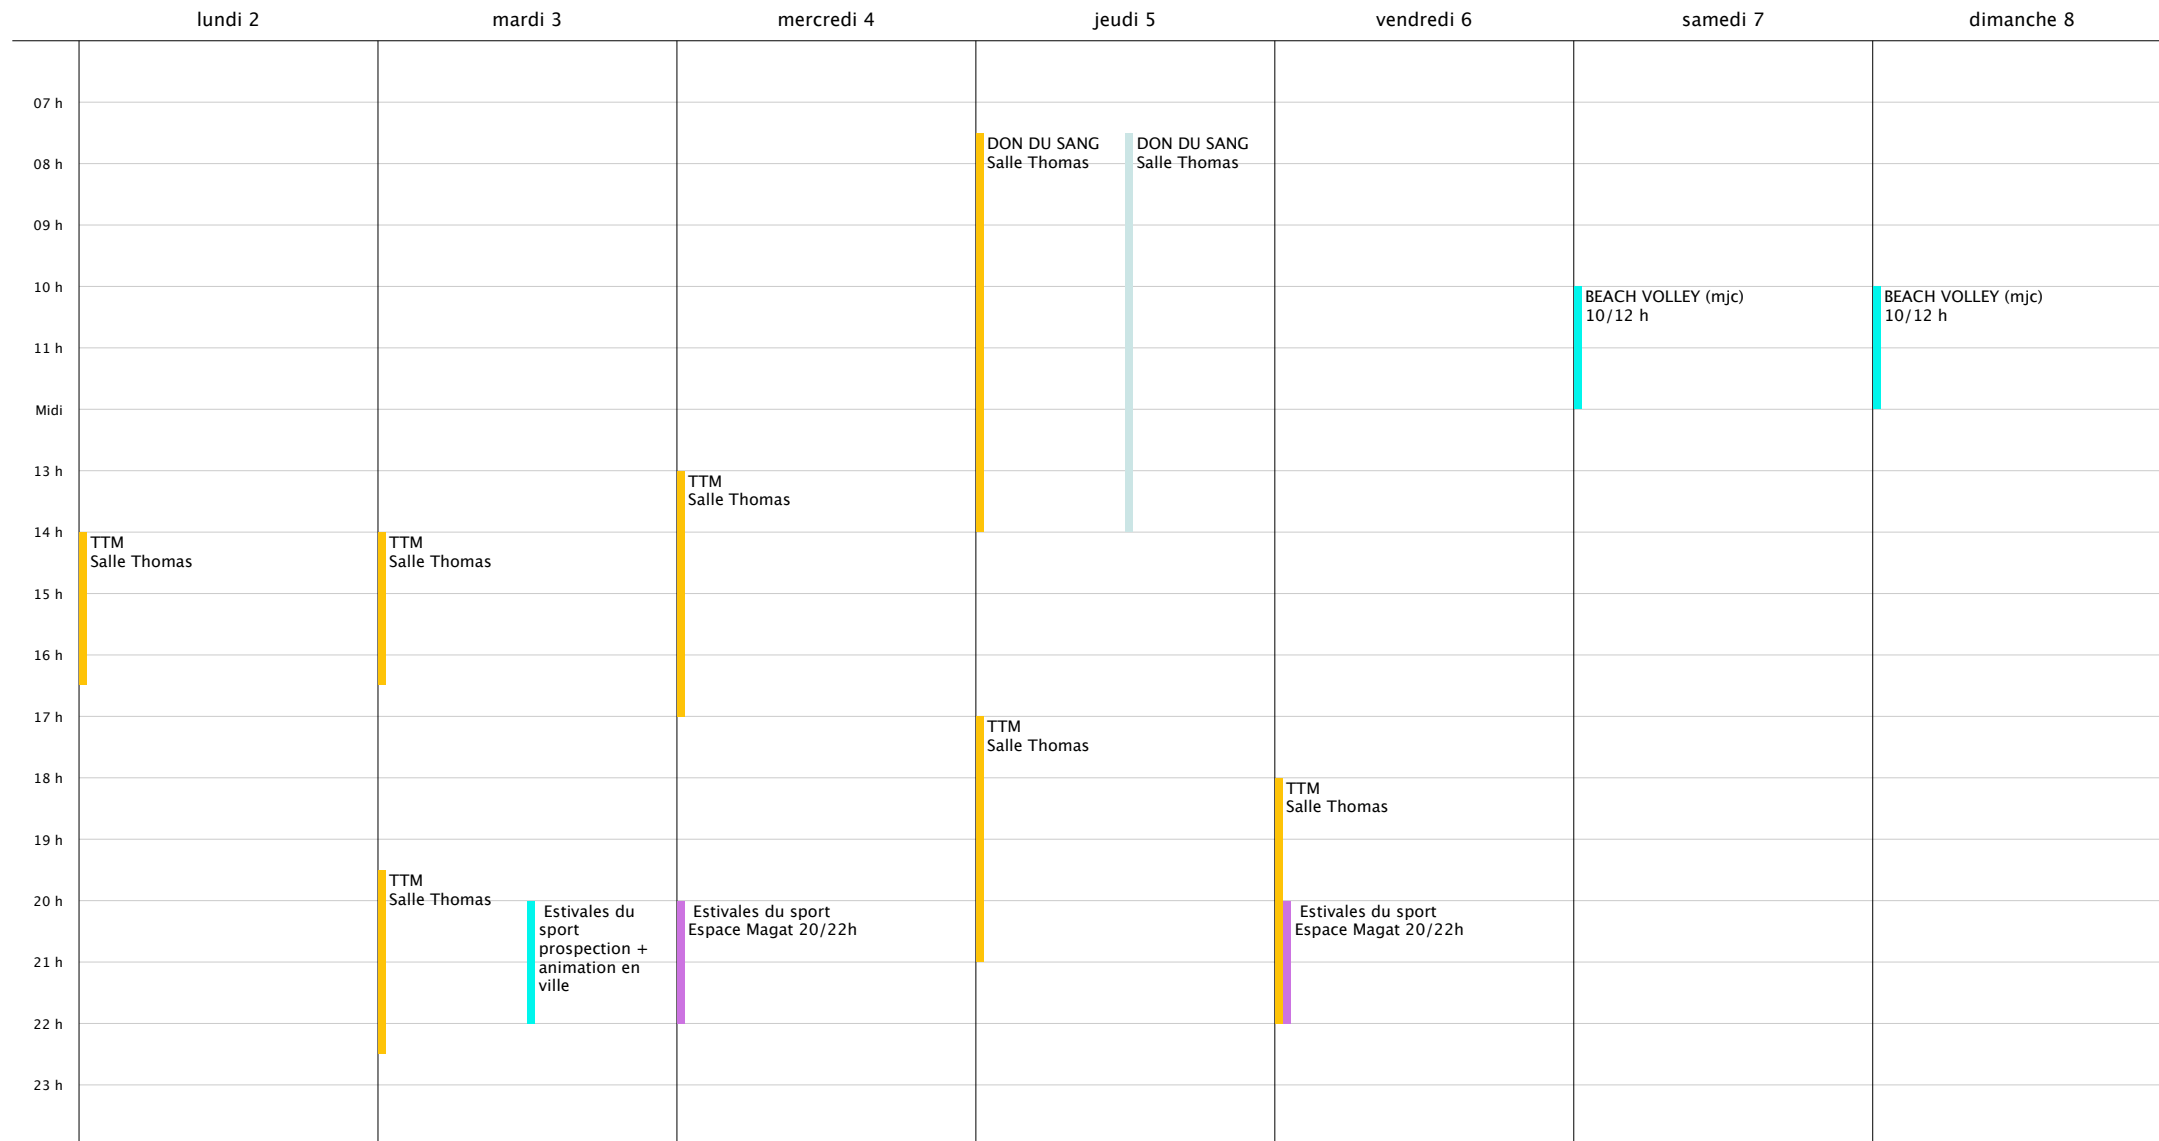

dimanche 25

du 26 juillet au 1 août 2021

Semaine 30

- Salle F MAGAT
- Salle H THOMAS
- extérieurs
- Salle Devoucoux
- Salle Cadourin
- Salle E GIRAUD

juillet 2021							août 2021						
L	M	M	J	V	S	D	L	M	M	J	V	S	D
			1	2	3	4							1
5	6	7	8	9	10	11	2	3	4	5	6	7	8
12	13	14	15	16	17	18	9	10	11	12	13	14	15
19	20	21	22	23	24	25	16	17	18	19	20	21	22
26	27	28	29	30	31		23	24	25	26	27	28	29
							30	31					

du 2 août au 8 août 2021

Semaine 31

- Salle F MAGAT
- Salle H THOMAS
- extérieurs
- Salle Devoucoux
- Salle Cadorin
- Salle E GIRAUD

août 2021

L	M	M	J	V	S	D
						1
2	3	4	5	6	7	8
9	10	11	12	13	14	15
16	17	18	19	20	21	22
23	24	25	26	27	28	29
30	31					

septembre 2021

L	M	M	J	V	S	D
	1	2	3	4	5	
6	7	8	9	10	11	12
13	14	15	16	17	18	19
20	21	22	23	24	25	26
27	28	29	30			

du 9 août au 15 août 2021

Semaine 32

- Salle F MAGAT
- Salle H THOMAS
- extérieurs
- Salle Devoucoux
- Salle Cadourin
- Salle E GIRAUD

du 16 août au 22 août 2021

Semaine 33

- Salle F MAGAT
- Salle H THOMAS
- extérieurs
- Salle Devoucoux
- Salle Cadourin
- Salle E GIRAUD

août 2021							septembre 2021						
L	M	M	J	V	S	D	L	M	M	J	V	S	D
						1			1	2	3	4	5
2	3	4	5	6	7	8	6	7	8	9	10	11	12
9	10	11	12	13	14	15	13	14	15	16	17	18	19
16	17	18	19	20	21	22	20	21	22	23	24	25	26
23	24	25	26	27	28	29	27	28	29	30			
30	31												