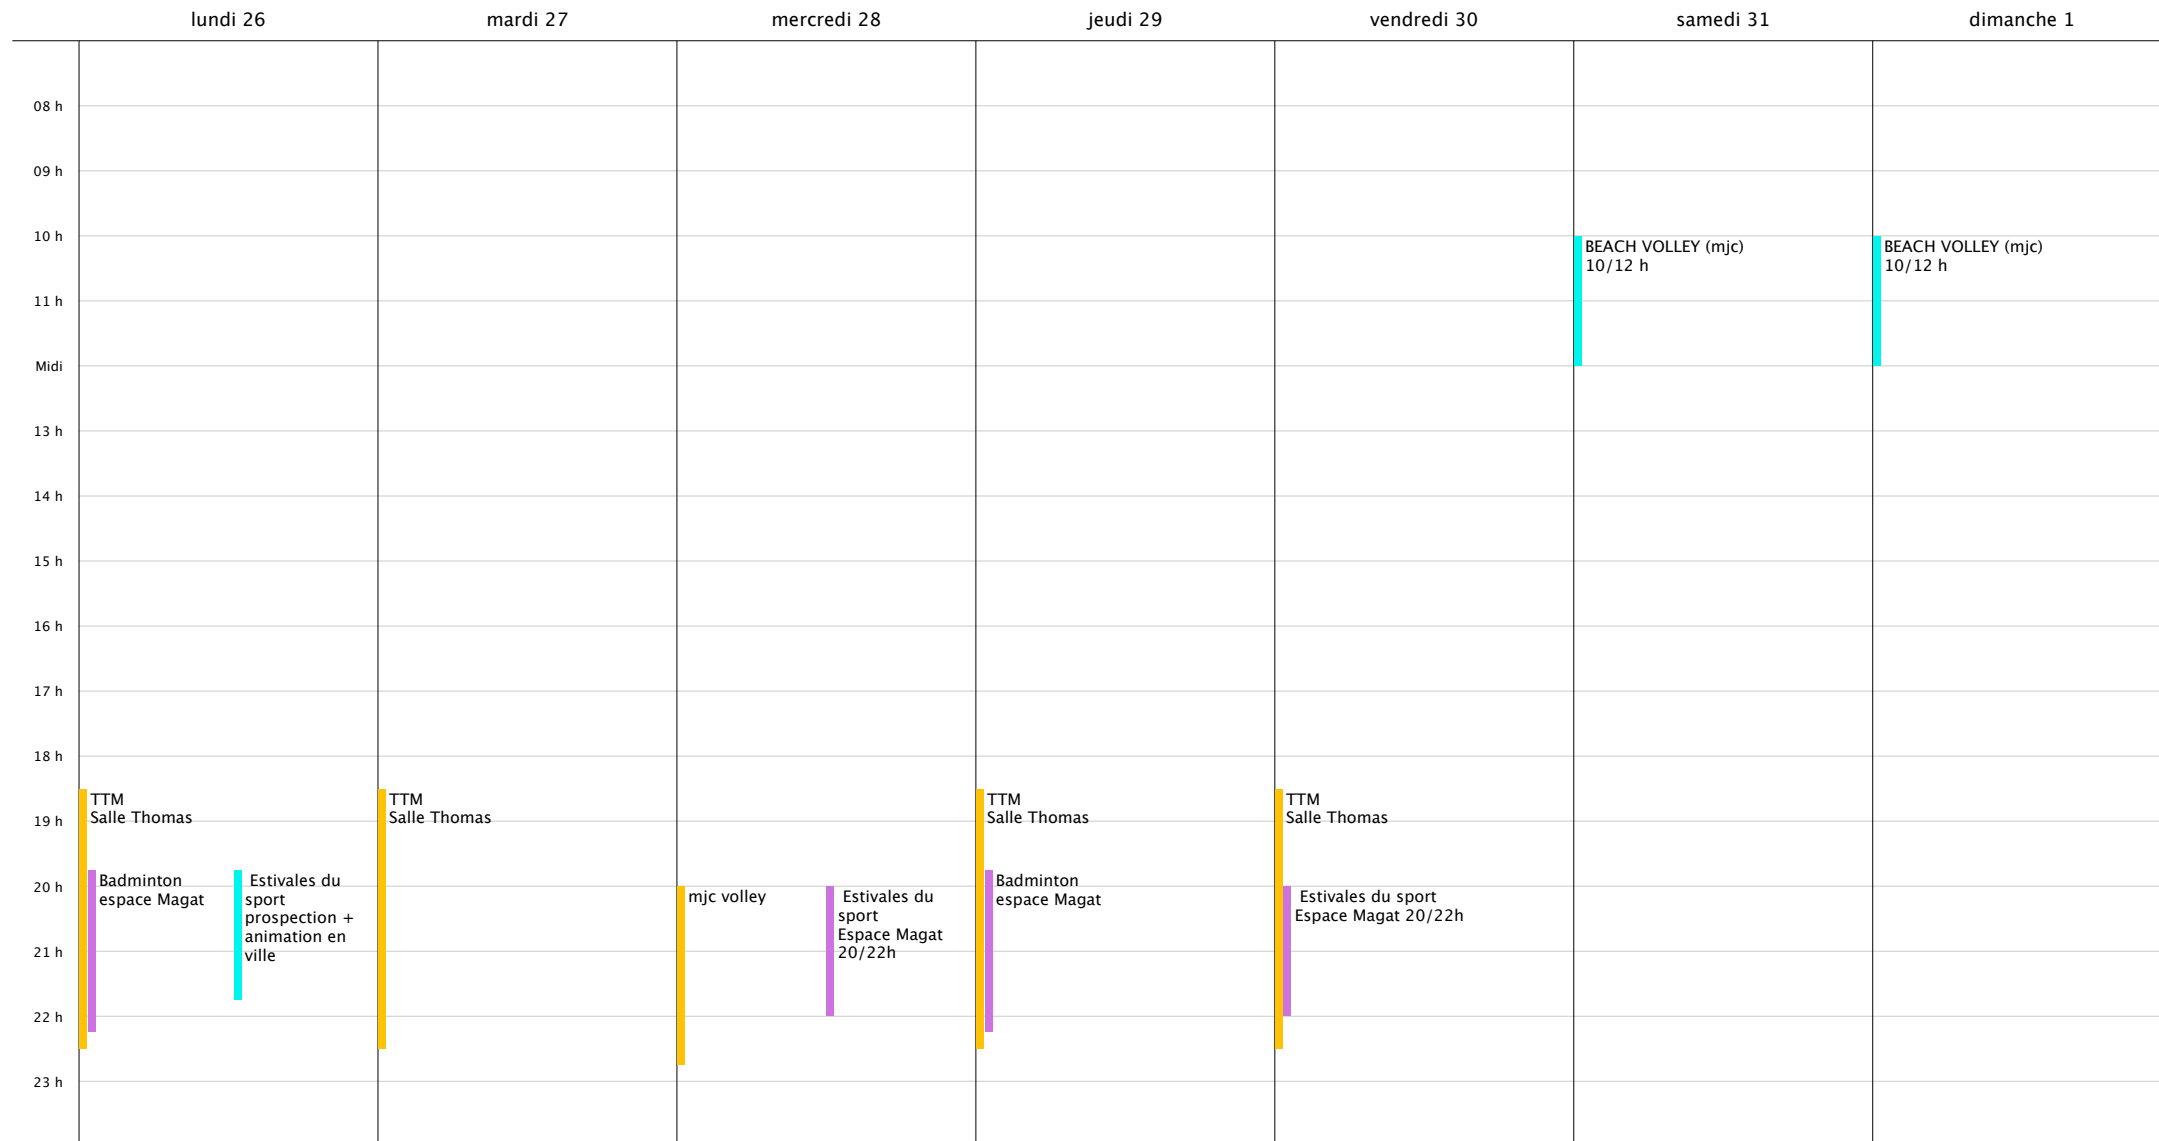

août 2021

L	M	M	J	V	S	D
						1
2	3	4	5	6	7	8
9	10	11	12	13	14	15
16	17	18	19	20	21	22
23	24	25	26	27	28	29
30	31					

lundi 19

mardi 20

mercredi 21

jeudi 22

vendredi 23

samedi 24

dimanche 25

du 26 juillet au 1 août 2021

Semaine 30

- Salle F MAGAT
- Salle H THOMAS
- extérieurs
- Salle Devoucoux
- Salle Cadourin
- Salle E GIRAUD

juillet 2021							août 2021						
L	M	M	J	V	S	D	L	M	M	J	V	S	D
			1	2	3	4							1
5	6	7	8	9	10	11	2	3	4	5	6	7	8
12	13	14	15	16	17	18	9	10	11	12	13	14	15
19	20	21	22	23	24	25	16	17	18	19	20	21	22
26	27	28	29	30	31		23	24	25	26	27	28	29
							30	31					

du 2 août au 8 août 2021

Semaine 31

- Salle F MAGAT
- Salle H THOMAS
- extérieurs
- Salle Devoucoux
- Salle Cadorin
- Salle E GIRAUD

août 2021

L	M	M	J	V	S	D
						1
2	3	4	5	6	7	8
9	10	11	12	13	14	15
16	17	18	19	20	21	22
23	24	25	26	27	28	29
30	31					

septembre 2021

L	M	M	J	V	S	D
	1	2	3	4	5	
6	7	8	9	10	11	12
13	14	15	16	17	18	19
20	21	22	23	24	25	26
27	28	29	30			

du 9 août au 15 août 2021

Semaine 32

- Salle F MAGAT
- Salle H THOMAS
- extérieurs
- Salle Devoucoux
- Salle Cadourin
- Salle E GIRAUD