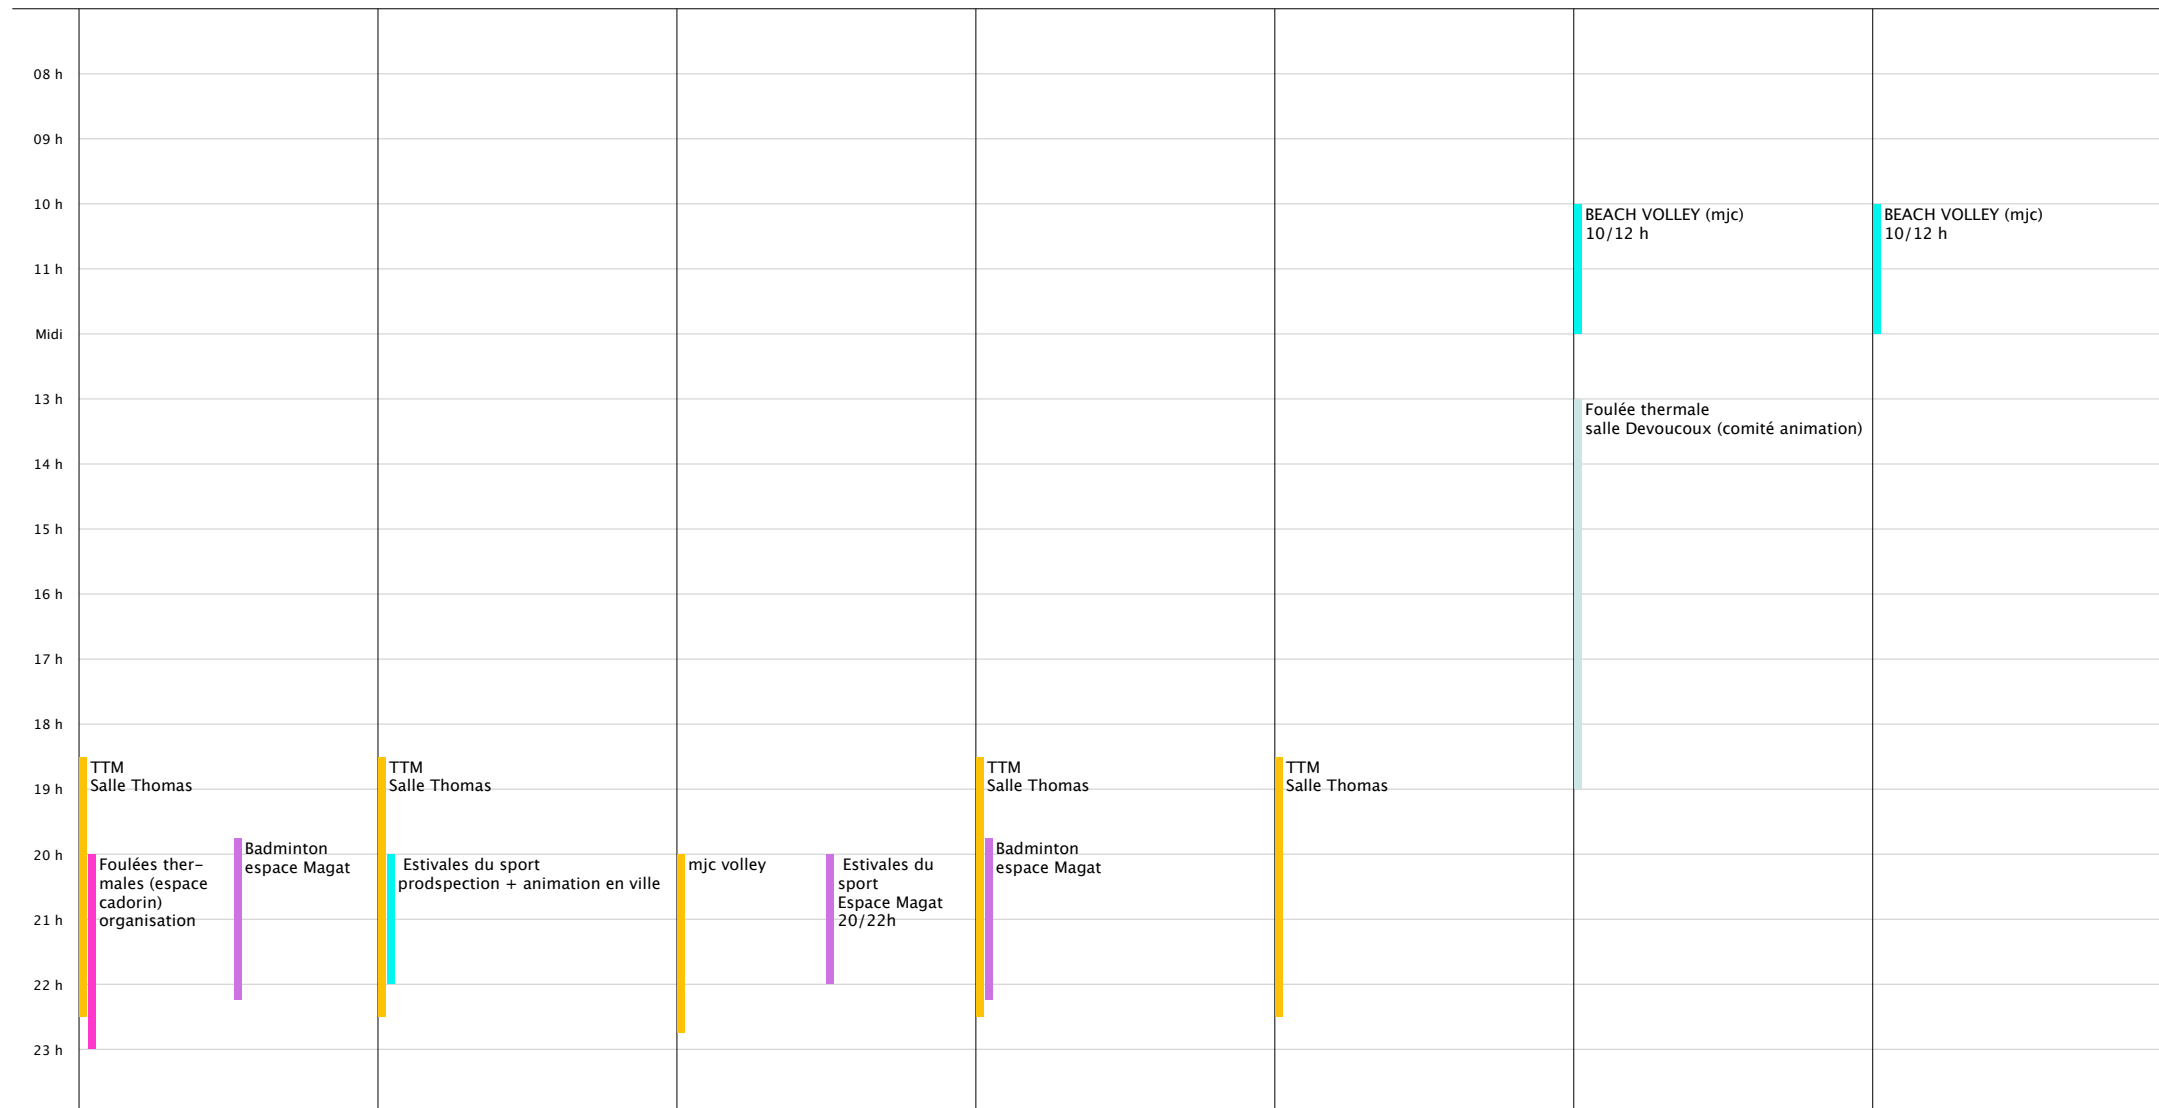

dimanche 18

du 19 juillet au 25 juillet 2021

Semaine 29

- Salle F MAGAT
- Salle H THOMAS
- extérieurs
- Salle Devoucoux
- Salle Cadourin
- Salle E GIRAUD

juillet 2021

L	M	M	J	V	S	D
			1	2	3	4
5	6	7	8	9	10	11
12	13	14	15	16	17	18
19	20	21	22	23	24	25
26	27	28	29	30	31	

août 2021

L	M	M	J	V	S	D
						1
2	3	4	5	6	7	8
9	10	11	12	13	14	15
16	17	18	19	20	21	22
23	24	25	26	27	28	29
30	31					

lundi 19

mardi 20

mercredi 21

jeudi 22

vendredi 23

samedi 24

dimanche 25

du 26 juillet au 1 août 2021

Semaine 30

- Salle F MAGAT
- Salle H THOMAS
- extérieurs
- Salle Devoucoux
- Salle Cadourin
- Salle E GIRAUD

juillet 2021							août 2021						
L	M	M	J	V	S	D	L	M	M	J	V	S	D
			1	2	3	4							1
5	6	7	8	9	10	11	2	3	4	5	6	7	8
12	13	14	15	16	17	18	9	10	11	12	13	14	15
19	20	21	22	23	24	25	16	17	18	19	20	21	22
26	27	28	29	30	31		23	24	25	26	27	28	29
							30	31					

du 16 août au 22 août 2021

Semaine 33

- Salle F MAGAT
- Salle H THOMAS
- extérieurs
- Salle Devoucoux
- Salle Cadourin
- Salle E GIRAUD

août 2021							septembre 2021						
L	M	M	J	V	S	D	L	M	M	J	V	S	D
						1			1	2	3	4	5
2	3	4	5	6	7	8	6	7	8	9	10	11	12
9	10	11	12	13	14	15	13	14	15	16	17	18	19
16	17	18	19	20	21	22	20	21	22	23	24	25	26
23	24	25	26	27	28	29	27	28	29	30			
30	31												