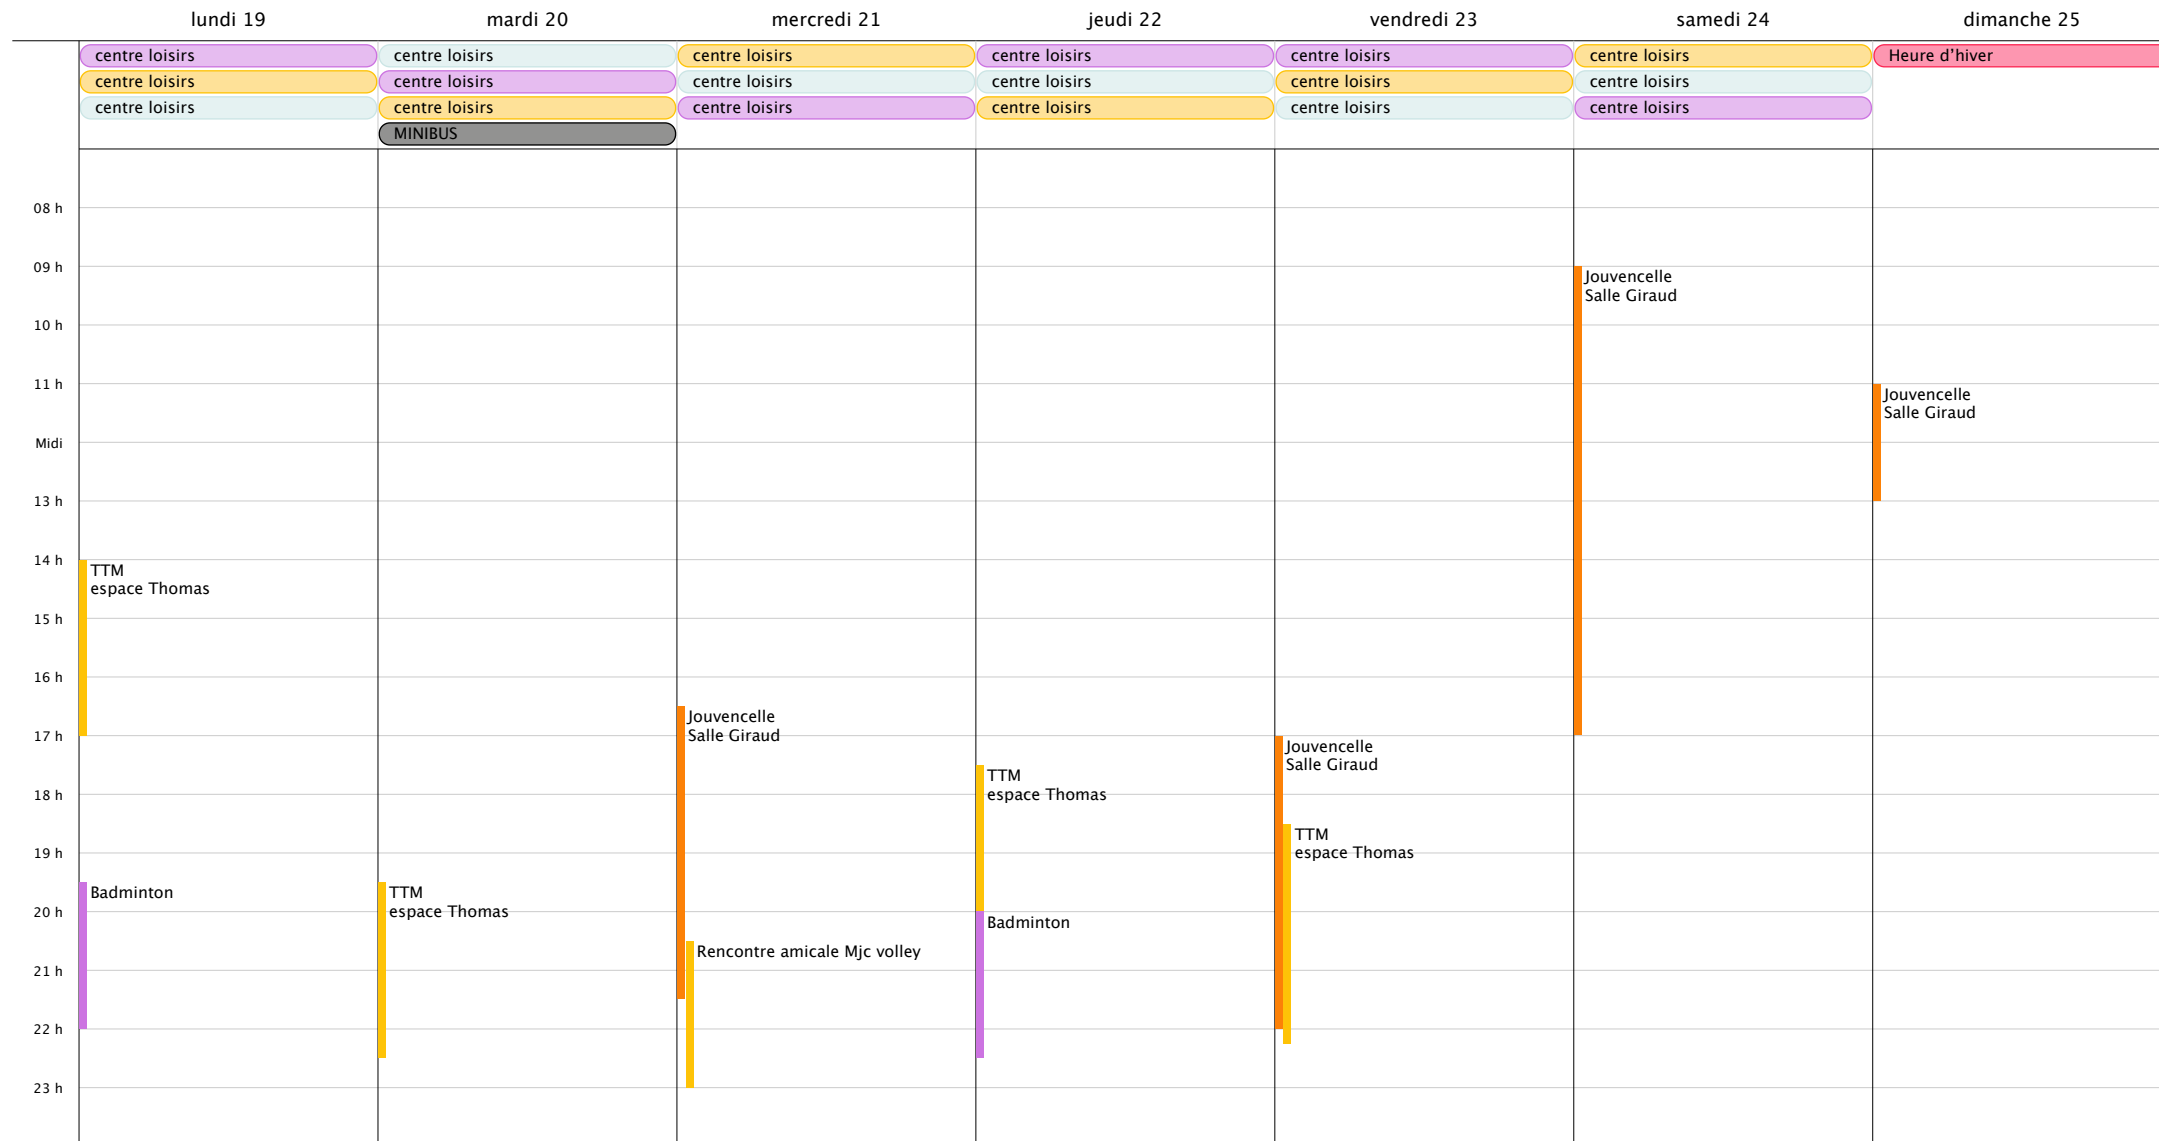

du 19 octobre au 25 octobre 2020

Semaine 43

- Salle H THOMAS
- minibus
- extérieurs
- Salle Devoucoux
- Salle Cadourin
- Jours fériés français
- Salle E GIRAUD
- Salle F MAGAT

octobre 2020							novembre 2020						
L	M	M	J	V	S	D	L	M	M	J	V	S	D
			1	2	3	4							1
5	6	7	8	9	10	11	2	3	4	5	6	7	8
12	13	14	15	16	17	18	9	10	11	12	13	14	15
19	20	21	22	23	24	25	16	17	18	19	20	21	22
26	27	28	29	30	31		23	24	25	26	27	28	29
							30						

du 26 octobre au 1 novembre 2020

Semaine 44

- Salle H THOMAS
- minibus
- extérieurs
- Salle Devoucoux
- Salle Cadourin
- Jours fériés français
- Salle E GIRAUD
- Salle F MAGAT

octobre 2020							novembre 2020						
L	M	M	J	V	S	D	L	M	M	J	V	S	D
			1	2	3	4							1
5	6	7	8	9	10	11	2	3	4	5	6	7	8
12	13	14	15	16	17	18	9	10	11	12	13	14	15
19	20	21	22	23	24	25	16	17	18	19	20	21	22
26	27	28	29	30	31		23	24	25	26	27	28	29
							30						