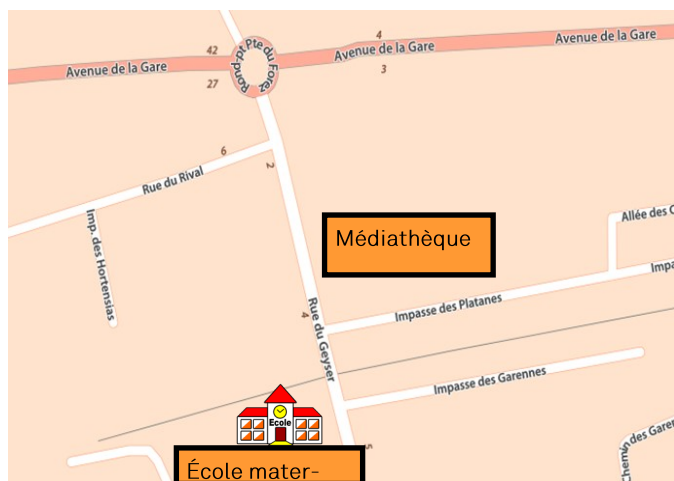

Horaires d'ouverture

Lundi		15h-18h
Mercredi	10h-12h	14h-18h
Vendredi		15h-19h
Samedi	10h-12h	

les
passerelles

ESPACE NUMÉRIQUE
MÉDIATHÈQUE

93 Rue du Geysier
42210 Montrond les Bains
Contact : 04 77 04 10 10